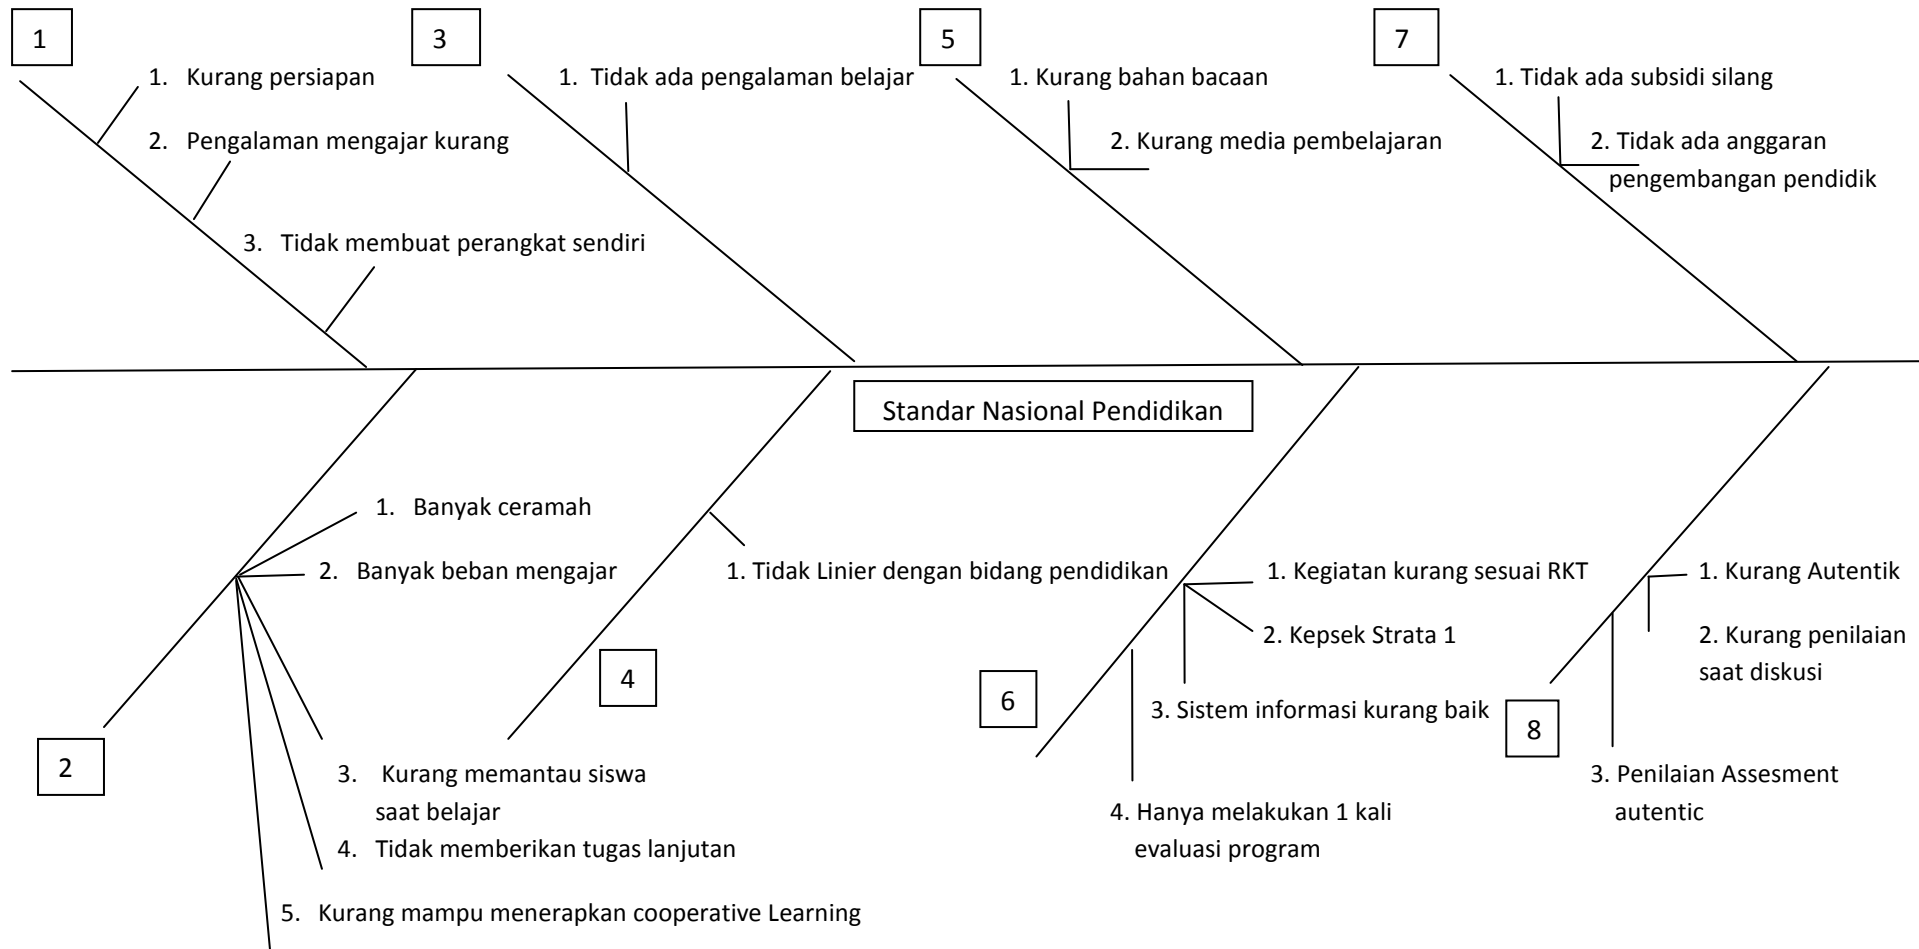

DIAGRAM TULANG IKAN SOSIOLOGI
ANALISIS PPMP BENGKALIS- MERANTI 2011

Keterangan :	
1. Standar isi	2. Standar proses
3. Standar Kompetensi Lulusan	4. Standar Pendidik dan Tenaga Kependidikan
5. Standar Sarana dan Prasarana	6. Standar Pengelolaan
7. Standar Pembiayaan	8. Standar Penilaian