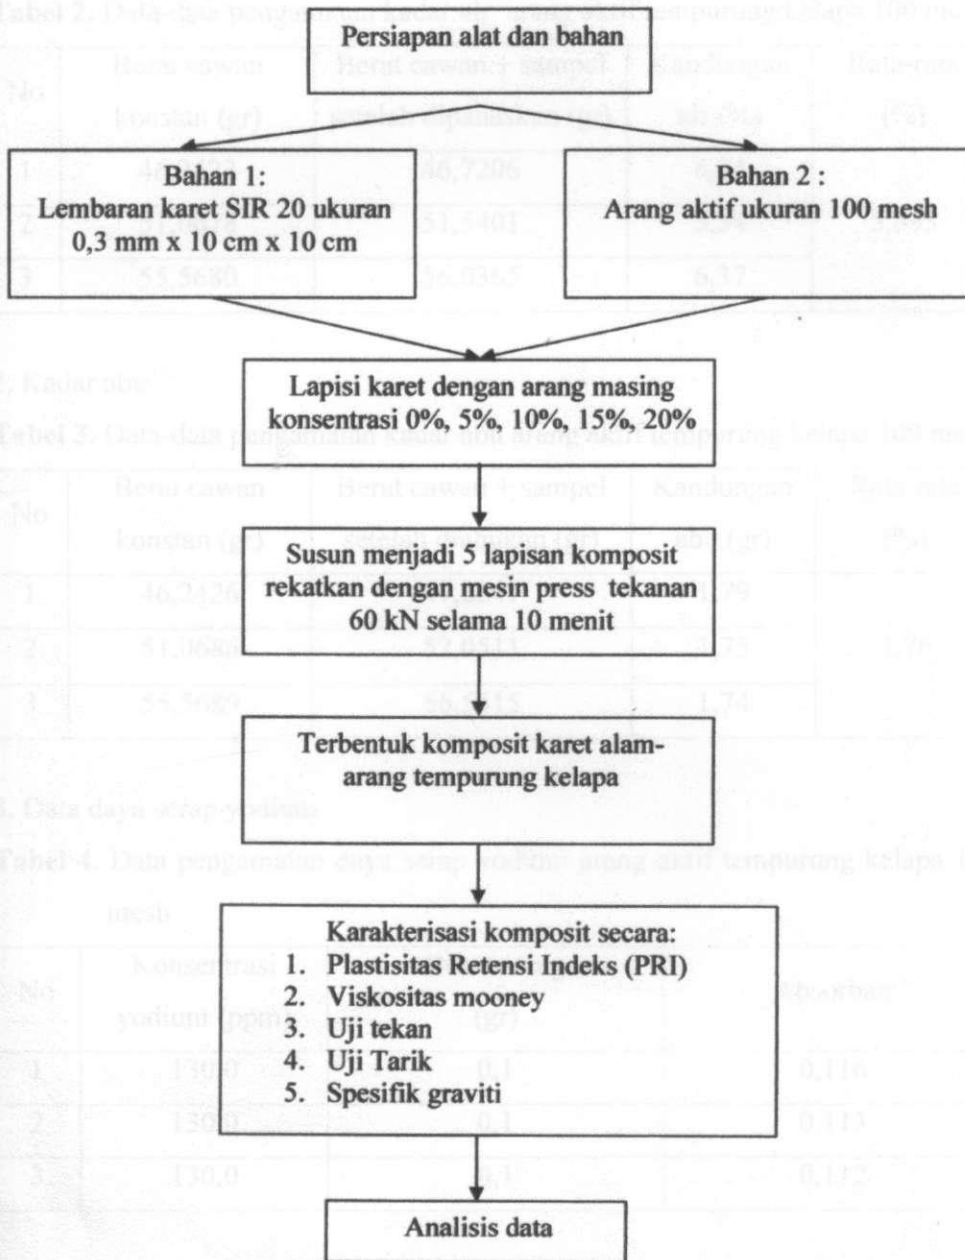

Lampiran 2. Skema kerja penelitian

PEMBUATAN ARANG AKTIF TEMPURUNG KELAPA

Gambar 10. Pembuatan komposit karet alam- arang aktif tempurung kelapa 100 mesh

PEMBUATAN KOMPOSIT KARET ALAM-ARANG AKTIF TEMPURUNG KELAPA

Gambar 10. Pembauatan komposit karet alam arang-aktif tempurung kelapa 100 mesh