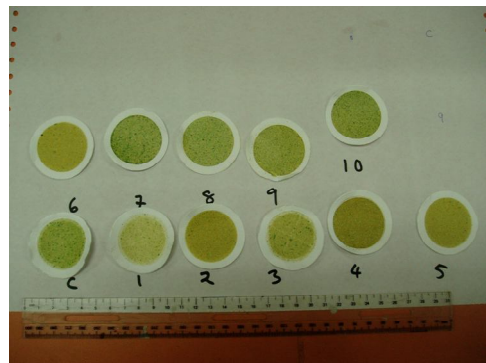

Analisis Logam Berat di Laboratorium Ekotoksikologi Universiti Putra Malaysia

Pengerjaan sampel sediment untuk analisis logam berat

Sebagian peralatan untuk persiapan analisis sampel sedimen

Sebagian peralatan untuk persiapan analisis sampel sedimen

Sebagian peralatan untuk persiapan analisis sampel sedimen

Sebagian gambar penelitian sampel ikan