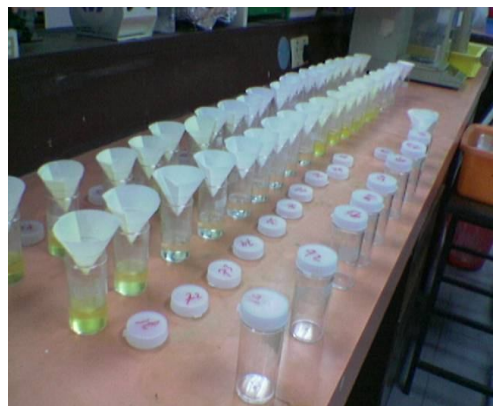

LAMPIRAN

Lampiran 1. Foto kondisi wilayah pesisir di kawasan Dumai bagian Timur (Kawasan I)

Lampiran 2. Foto Kondisi Wilayah Pesisir di Kawasan Dumai bagian Barat (Kawasan II)

Lampiran 3. Foto Rangkaian Kegiatan penelitian

Analisis Logam Berat di Laboratorium Ekotoksikologi Universiti Putra Malaysia

Pengerjaan sampel sediment untuk analisis logam berat

Sebagian peralatan untuk persiapan analisis sampel sedimen

Sebagian peralatan untuk persiapan analisis sampel sedimen

Sebagian peralatan untuk persiapan analisis sampel sedimen

Sebagian gambar penelitian sampel ikan