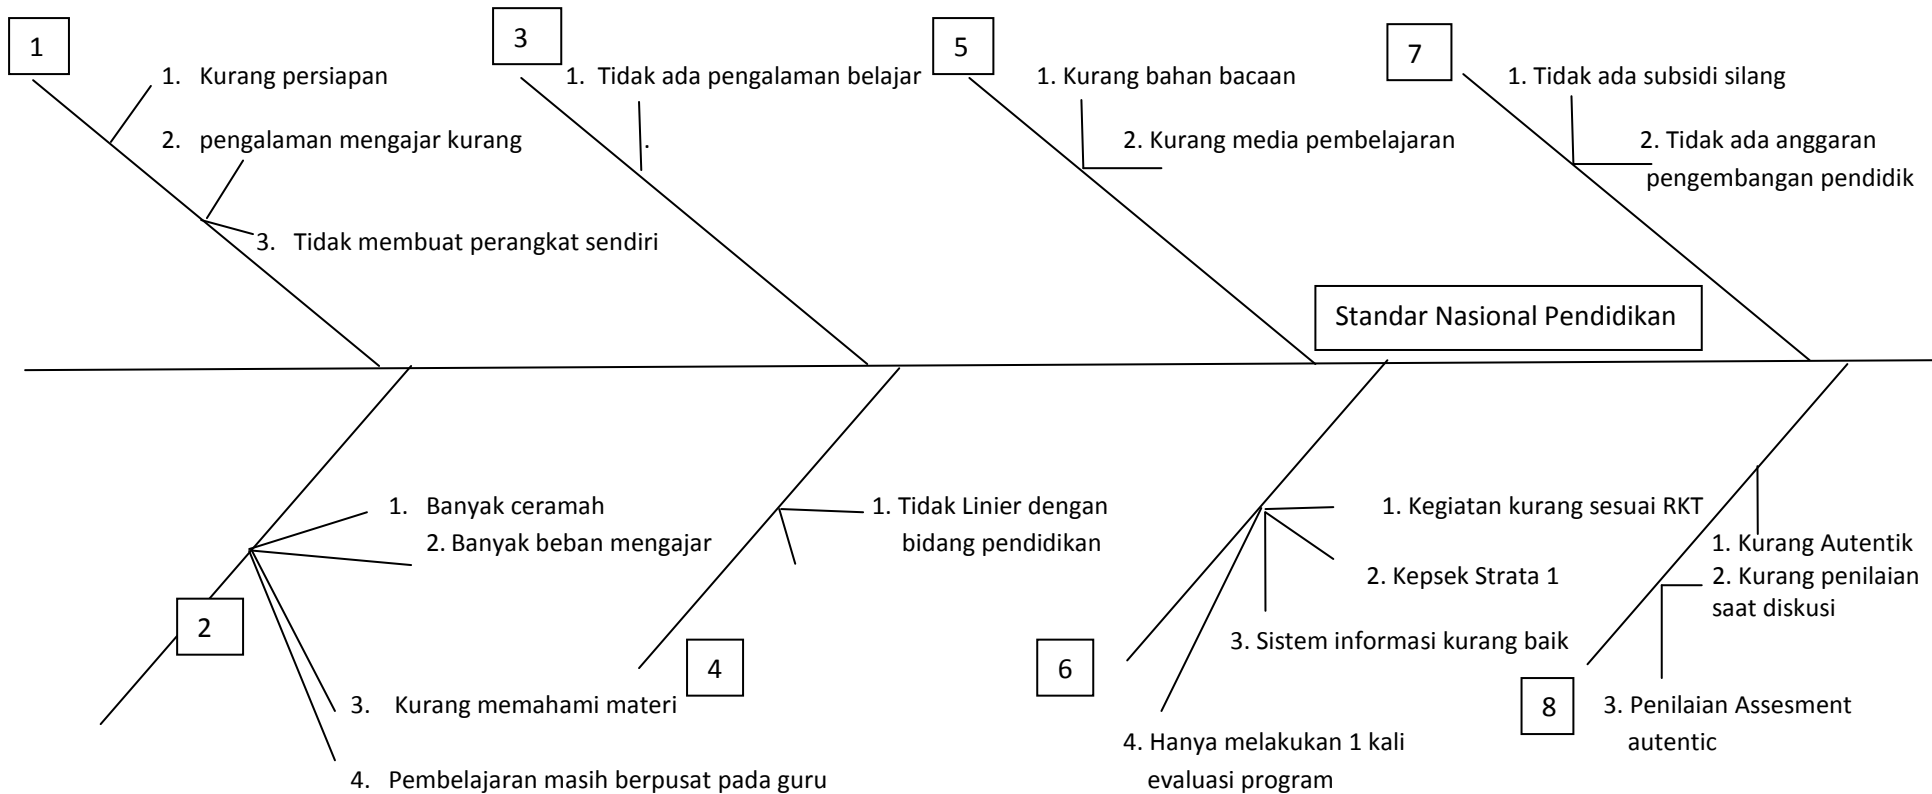

DIAGRAM TULANG IKAN GEOGRAFI
ANALISIS PPMP BENGKALIS- MERANTI 2011

Keterangan :

1. Standar isi	2. Standar proses
3. Standar Kompetensi Lulusan	4. Standar Pendidik dan Tenaga Kependidikan
5. Standar Sarana dan Prasarana	6. Standar Pengelolaan
7. Standar Pembiayaan	8. Standar Penilaian